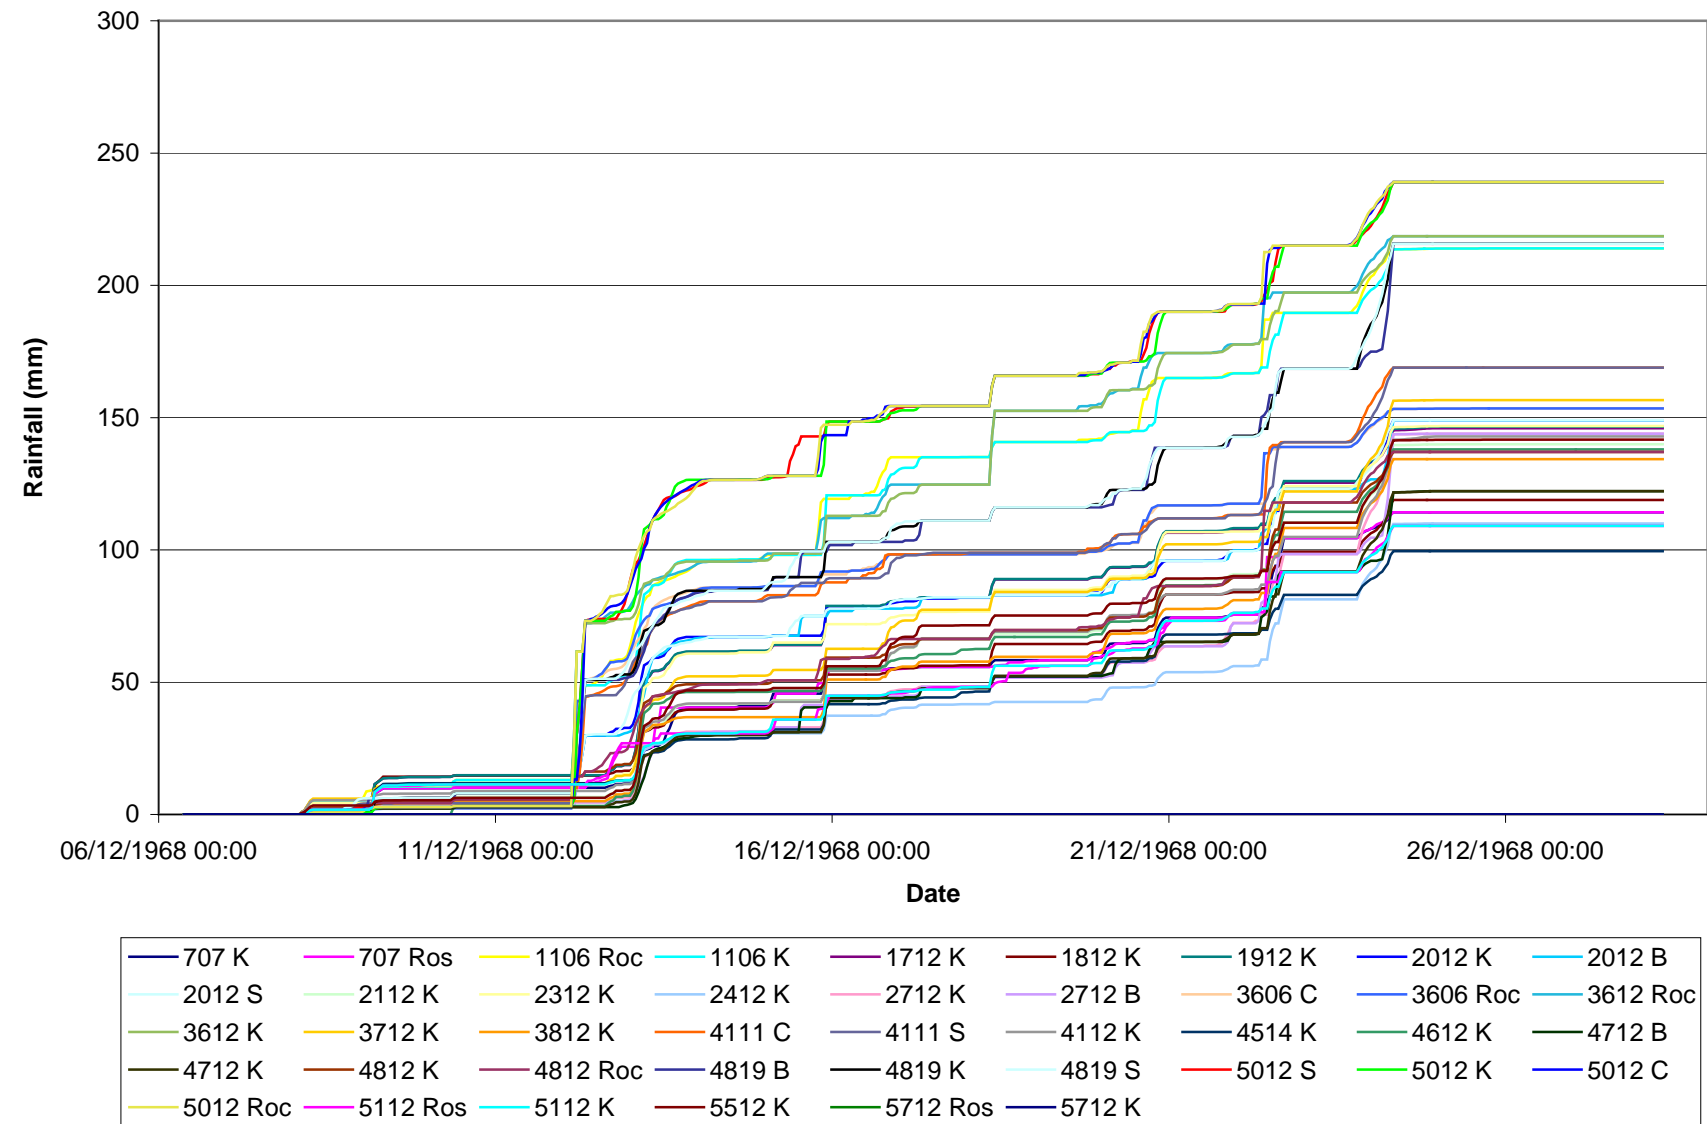

**APPENDIX E: - Cumulative Rainfall Plots**

1968 event cumulative rainfall plot

Cumulative rainfall profile 1968 event

1990 event cumulative rainfall plot

Cumulative rainfall profile 1990 event

1106 K	1106 Roc	1107 K	1207 K	1507 K	1712 K	1812 K	1812 Ros	1912 K	2012 K
2012 S	2312 K	2412 K	3513 B	3513 K	3612 K	3612 Roc	4111 S	4112 K	4113 K
4413 K	4514 K	4514 Ros	4612 K	4712 B	4712 K	4819 B	5012 C	5012 K	5012 Roc
5012 S	5406 C	5406 Roc	5406 S	5506 K	5506 Roc	5512 K	6412 K	6412 Roc	6419 B
6419 S	6512 B	6512 K	6512 S	6712 K	707 Ros	7112 K			

2000 event cumulative rainfall plot

Cumulative rainfall profile 2000 event

Cumulative rainfall profile 2004 event

1106 Roc	1107 K	1207 K	1207 Ros	1507 K	1812 K	1812 Ros	1912 K	2012 K	3612 K
4112 K	4113 K	4413 K	4514 K	4612 K	4813 K	4819 B	4913 K	5012 C	5012 K
5012 Roc	5012 S	5406 C	5406 Roc	5406 S	5506 K	5506 Roc	5512 K	6119 B	6412 K
6412 Roc	6419 B	6419 S	6512 B	6512 K	6512 S	6712 K	6719 K	6719 S	6812 K
707 K	707 Ros	7112 K	8512 K	8512 Ros	8612 K	8612 Roc	8712 B	8712 K	8812 K

Cumulative rainfall profile 2009 event

707 C	1106 C	1107 C	1207 C	1707 C	1712 C	1812 C	1912 C	2012 S	2112 C	2412 S
2712 S	3513 S	3606 C	3612 C	3712 C	4213 S	4413 S	4612 C	4612 S	4712 S	5306 C
5306 S	5506 C	5512 C	5714 C	5819 S	5912 S	5912 C	6119 S	6419 S	6512 S	6712 S
6719 S	6814 S	6814 C	6912 C	6912 S	7112 S	7112 C	7712 S	7806 S	7806 C	7912 C
8206 C	8212 C	8306 C	8312 C	8312 S	8512 C	8612 C	8812 C	8812 S		