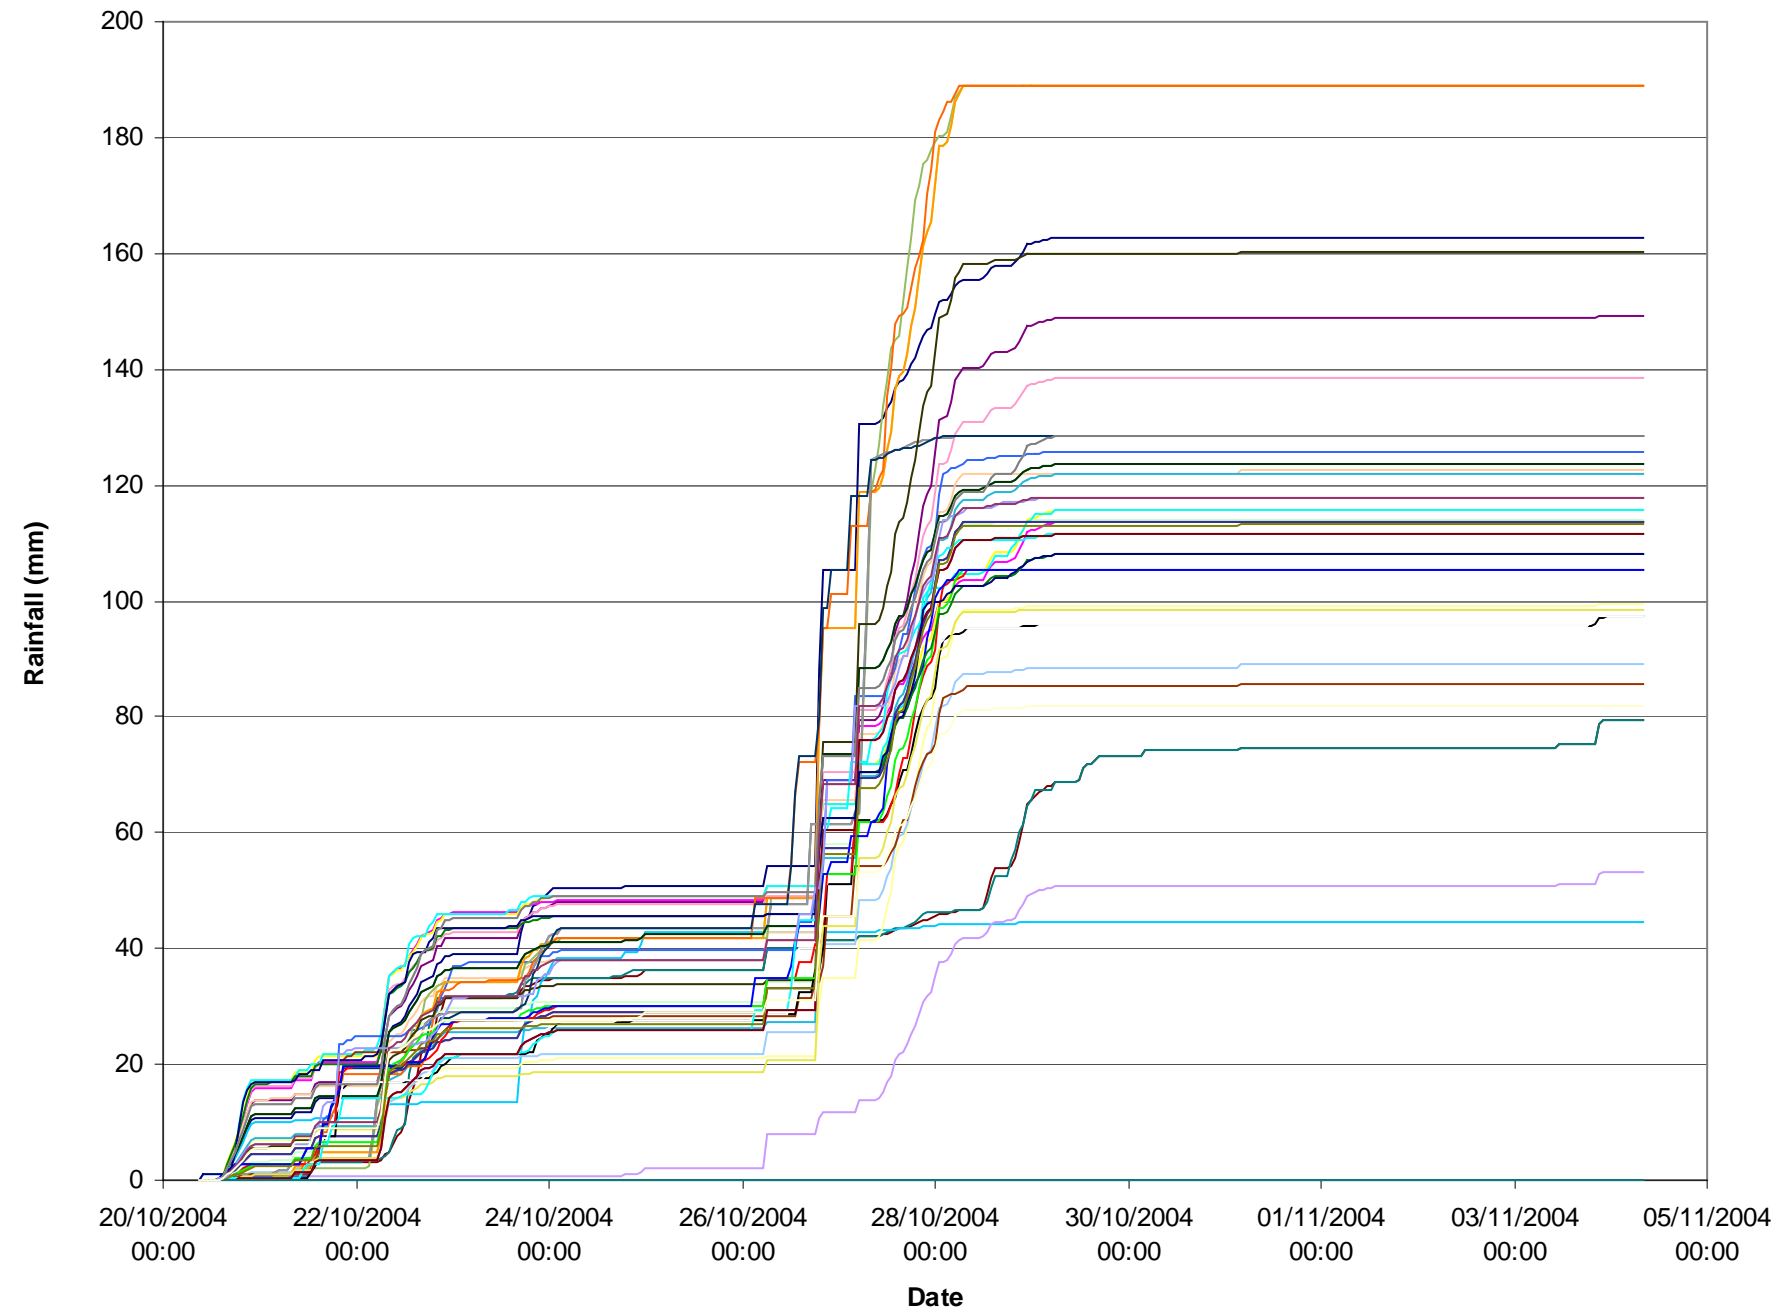

**APPENDIX E: - Cumulative Rainfall Plots**

1968 event cumulative rainfall plot

Cumulative rainfall profile 1968 event

1990 event cumulative rainfall plot

Cumulative rainfall profile 1990 event

1106 K	1106 Roc	1107 K	1207 K	1507 K	1712 K	1812 K	1812 Ros	1912 K	2012 K
2012 S	2312 K	2412 K	3513 B	3513 K	3612 K	3612 Roc	4111 S	4112 K	4113 K
4413 K	4514 K	4514 Ros	4612 K	4712 B	4712 K	4819 B	5012 C	5012 K	5012 Roc
5012 S	5406 C	5406 Roc	5406 S	5506 K	5506 Roc	5512 K	6412 K	6412 Roc	6419 B
6419 S	6512 B	6512 K	6512 S	6712 K	707 Ros	7112 K			

2000 event cumulative rainfall plot

Cumulative rainfall profile 2000 event

Cumulative rainfall profile 2004 event

1106 Roc	1107 K	1207 K	1207 Ros	1507 K	1812 K	1812 Ros	1912 K	2012 K	3612 K
4112 K	4113 K	4413 K	4514 K	4612 K	4813 K	4819 B	4913 K	5012 C	5012 K
5012 Roc	5012 S	5406 C	5406 Roc	5406 S	5506 K	5506 Roc	5512 K	6119 B	6412 K
6412 Roc	6419 B	6419 S	6512 B	6512 K	6512 S	6712 K	6719 K	6719 S	6812 K
707 K	707 Ros	7112 K	8512 K	8512 Ros	8612 K	8612 Roc	8712 B	8712 K	8812 K

Cumulative rainfall profile 2009 event

707 C	1106 C	1107 C	1207 C	1707 C	1712 C	1812 C	1912 C	2012 S	2112 C	2412 S
2712 S	3513 S	3606 C	3612 C	3712 C	4213 S	4413 S	4612 C	4612 S	4712 S	5306 C
5306 S	5506 C	5512 C	5714 C	5819 S	5912 S	5912 C	6119 S	6419 S	6512 S	6712 S
6719 S	6814 S	6814 C	6912 C	6912 S	7112 S	7112 C	7712 S	7806 S	7806 C	7912 C
8206 C	8212 C	8306 C	8312 C	8312 S	8512 C	8612 C	8812 C	8812 S		