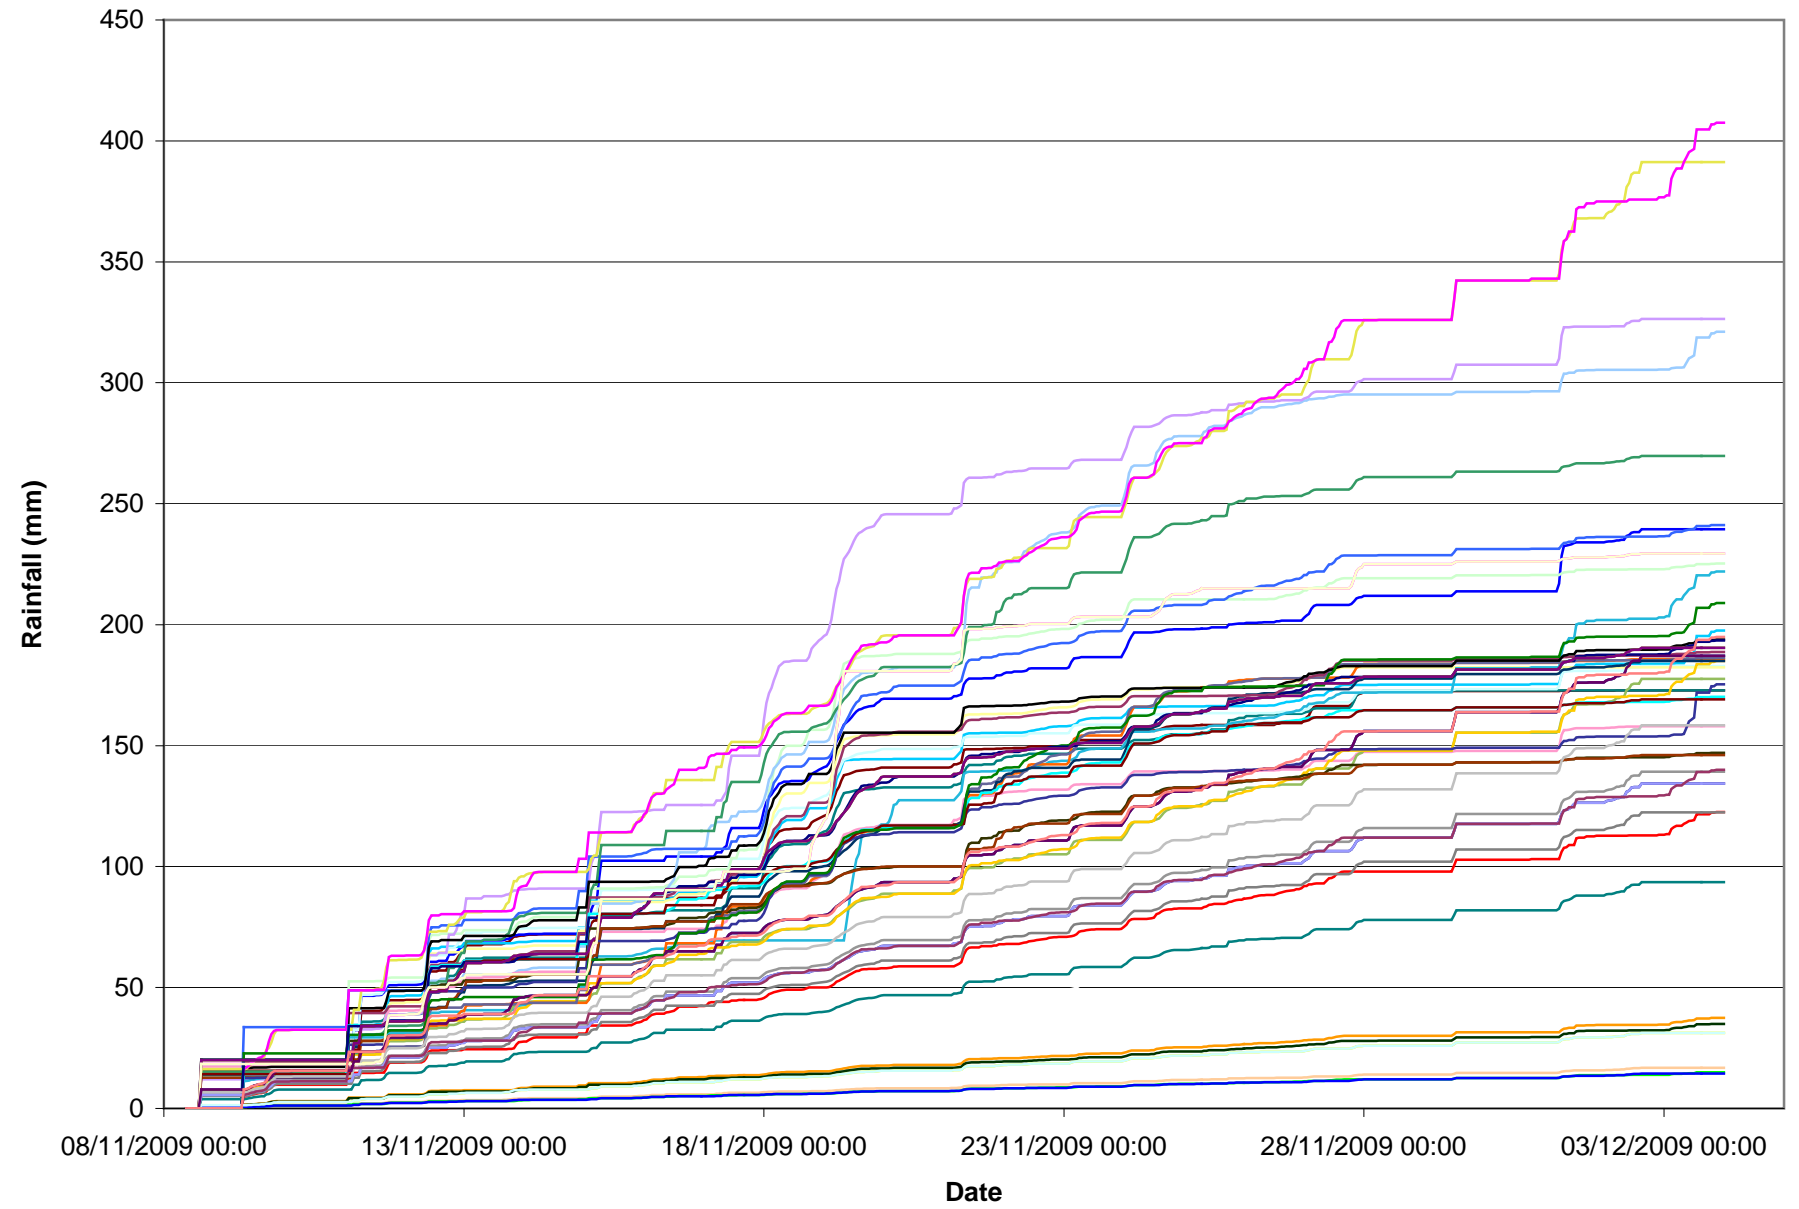

**APPENDIX E: - Cumulative Rainfall Plots**

1968 event cumulative rainfall plot

Cumulative rainfall profile 1968 event

1990 event cumulative rainfall plot

Cumulative rainfall profile 1990 event

1106 K	1106 Roc	1107 K	1207 K	1507 K	1712 K	1812 K	1812 Ros	1912 K	2012 K
2012 S	2312 K	2412 K	3513 B	3513 K	3612 K	3612 Roc	4111 S	4112 K	4113 K
4413 K	4514 K	4514 Ros	4612 K	4712 B	4712 K	4819 B	5012 C	5012 K	5012 Roc
5012 S	5406 C	5406 Roc	5406 S	5506 K	5506 Roc	5512 K	6412 K	6412 Roc	6419 B
6419 S	6512 B	6512 K	6512 S	6712 K	707 Ros	7112 K			

2000 event cumulative rainfall plot

Cumulative rainfall profile 2000 event

Cumulative rainfall profile 2004 event

1106 Roc	1107 K	1207 K	1207 Ros	1507 K	1812 K	1812 Ros	1912 K	2012 K	3612 K
4112 K	4113 K	4413 K	4514 K	4612 K	4813 K	4819 B	4913 K	5012 C	5012 K
5012 Roc	5012 S	5406 C	5406 Roc	5406 S	5506 K	5506 Roc	5512 K	6119 B	6412 K
6412 Roc	6419 B	6419 S	6512 B	6512 K	6512 S	6712 K	6719 K	6719 S	6812 K
707 K	707 Ros	7112 K	8512 K	8512 Ros	8612 K	8612 Roc	8712 B	8712 K	8812 K

Cumulative rainfall profile 2009 event

707 C	1106 C	1107 C	1207 C	1707 C	1712 C	1812 C	1912 C	2012 S	2112 C	2412 S
2712 S	3513 S	3606 C	3612 C	3712 C	4213 S	4413 S	4612 C	4612 S	4712 S	5306 C
5306 S	5506 C	5512 C	5714 C	5819 S	5912 S	5912 C	6119 S	6419 S	6512 S	6712 S
6719 S	6814 S	6814 C	6912 C	6912 S	7112 S	7112 C	7712 S	7806 S	7806 C	7912 C
8206 C	8212 C	8306 C	8312 C	8312 S	8512 C	8612 C	8812 C	8812 S		