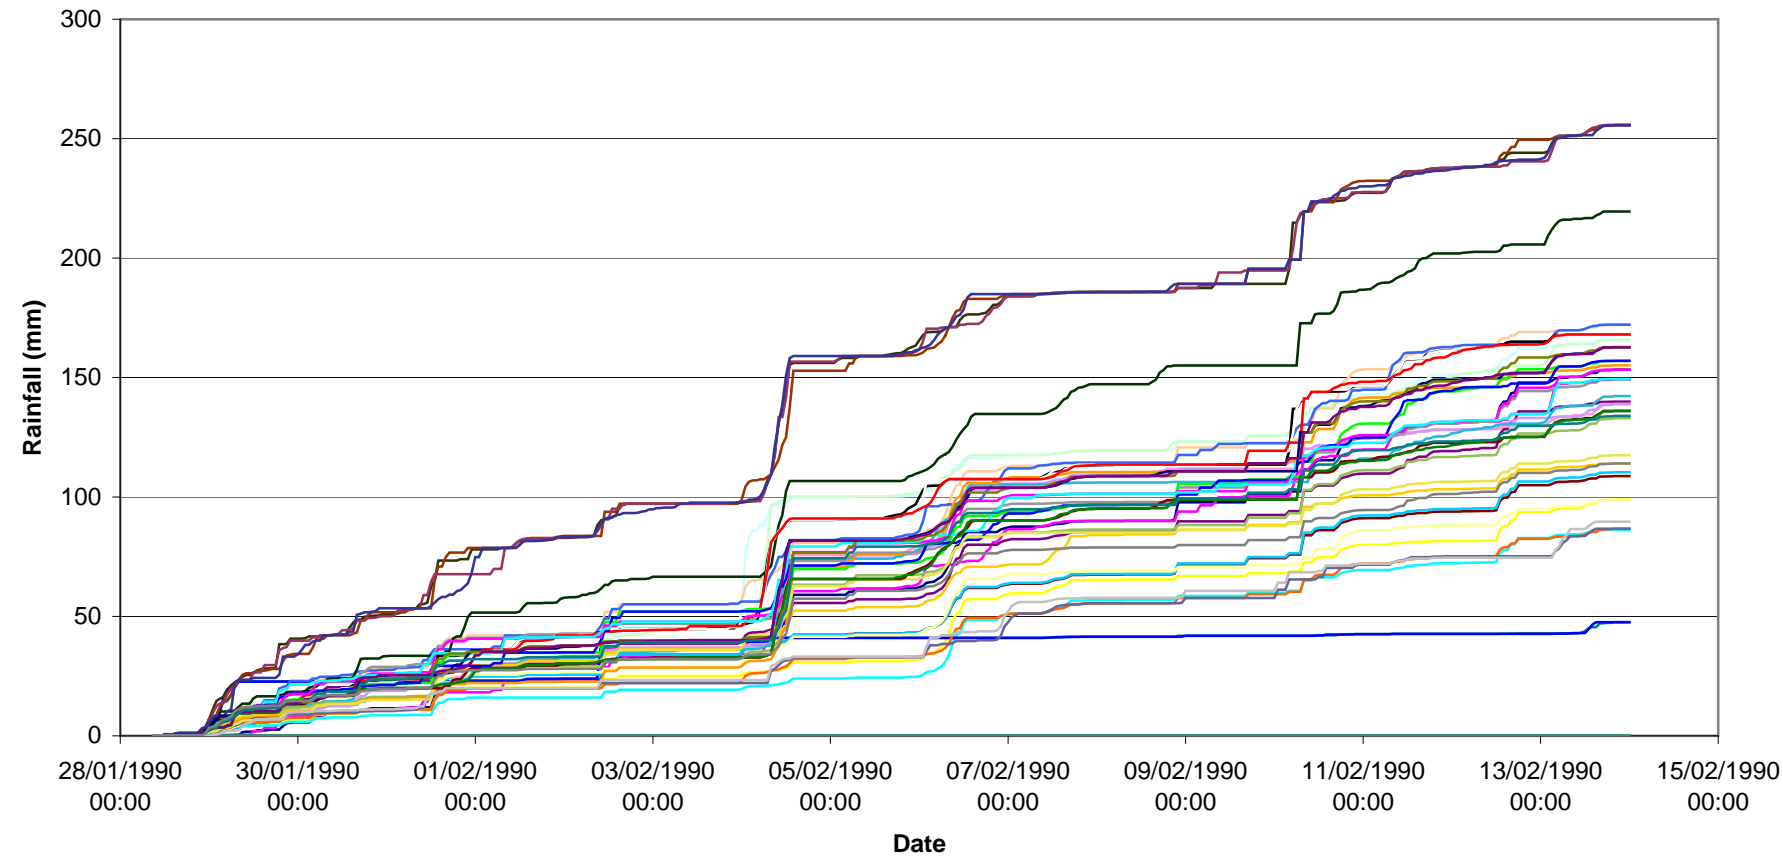

**APPENDIX E: - Cumulative Rainfall Plots**

1968 event cumulative rainfall plot

Cumulative rainfall profile 1968 event

1990 event cumulative rainfall plot

Cumulative rainfall profile 1990 event

1106 K	1106 Roc	1107 K	1207 K	1507 K	1712 K	1812 K	1812 Ros	1912 K	2012 K
2012 S	2312 K	2412 K	3513 B	3513 K	3612 K	3612 Roc	4111 S	4112 K	4113 K
4413 K	4514 K	4514 Ros	4612 K	4712 B	4712 K	4819 B	5012 C	5012 K	5012 Roc
5012 S	5406 C	5406 Roc	5406 S	5506 K	5506 Roc	5512 K	6412 K	6412 Roc	6419 B
6419 S	6512 B	6512 K	6512 S	6712 K	707 Ros	7112 K			

2000 event cumulative rainfall plot

Cumulative rainfall profile 2000 event

Cumulative rainfall profile 2004 event

1106 Roc	1107 K	1207 K	1207 Ros	1507 K	1812 K	1812 Ros	1912 K	2012 K	3612 K
4112 K	4113 K	4413 K	4514 K	4612 K	4813 K	4819 B	4913 K	5012 C	5012 K
5012 Roc	5012 S	5406 C	5406 Roc	5406 S	5506 K	5506 Roc	5512 K	6119 B	6412 K
6412 Roc	6419 B	6419 S	6512 B	6512 K	6512 S	6712 K	6719 K	6719 S	6812 K
707 K	707 Ros	7112 K	8512 K	8512 Ros	8612 K	8612 Roc	8712 B	8712 K	8812 K

Cumulative rainfall profile 2009 event

707 C	1106 C	1107 C	1207 C	1707 C	1712 C	1812 C	1912 C	2012 S	2112 C	2412 S
2712 S	3513 S	3606 C	3612 C	3712 C	4213 S	4413 S	4612 C	4612 S	4712 S	5306 C
5306 S	5506 C	5512 C	5714 C	5819 S	5912 S	5912 C	6119 S	6419 S	6512 S	6712 S
6719 S	6814 S	6814 C	6912 C	6912 S	7112 S	7112 C	7712 S	7806 S	7806 C	7912 C
8206 C	8212 C	8306 C	8312 C	8312 S	8512 C	8612 C	8812 C	8812 S		