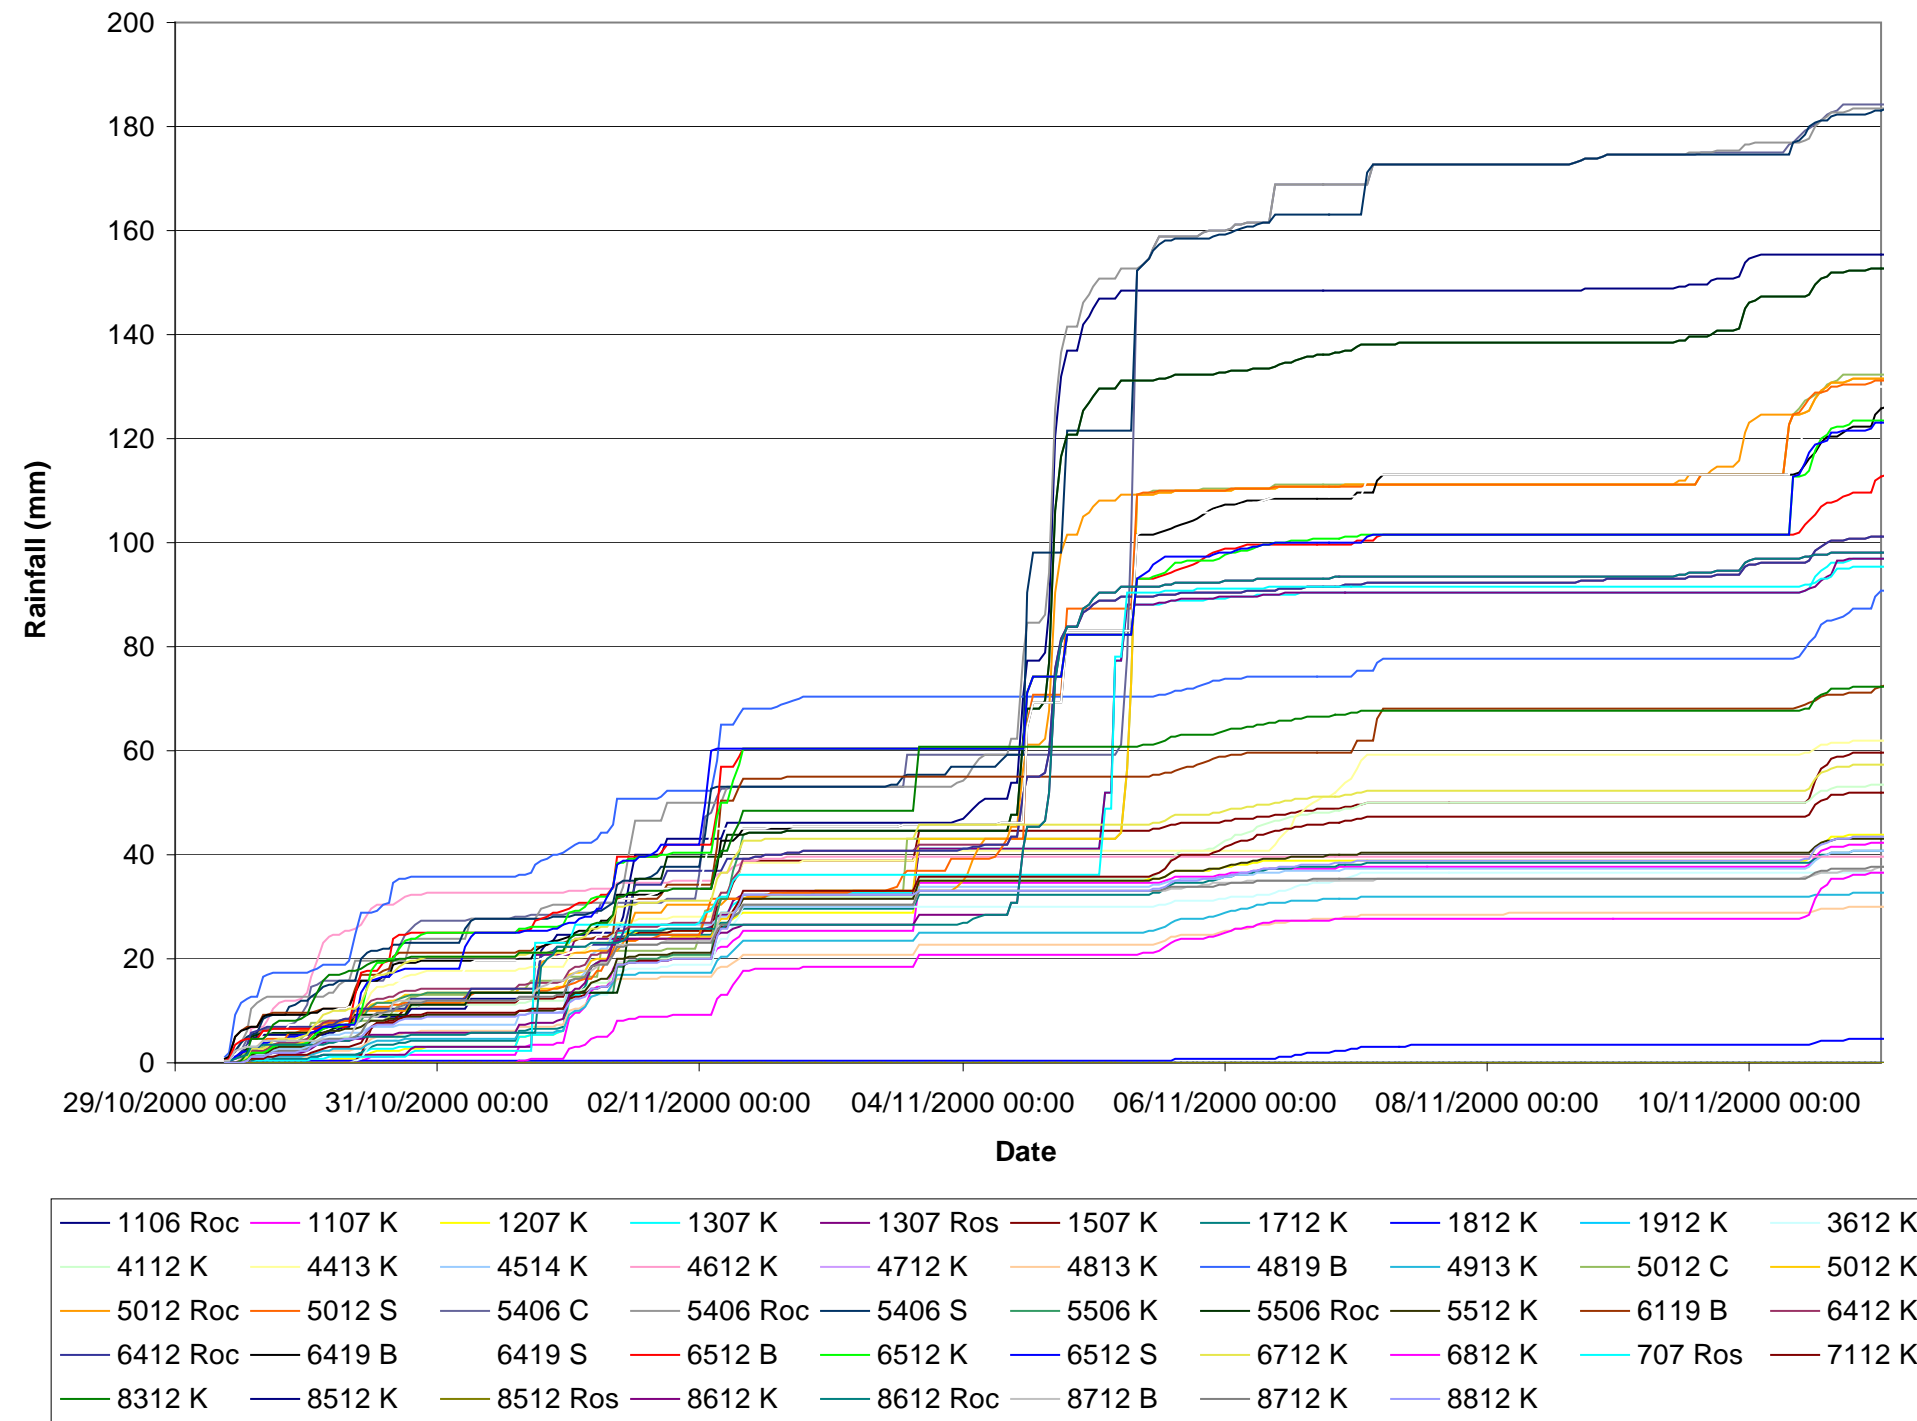

**APPENDIX E: - Cumulative Rainfall Plots**

1968 event cumulative rainfall plot

Cumulative rainfall profile 1968 event

1990 event cumulative rainfall plot

Cumulative rainfall profile 1990 event

1106 K	1106 Roc	1107 K	1207 K	1507 K	1712 K	1812 K	1812 Ros	1912 K	2012 K
2012 S	2312 K	2412 K	3513 B	3513 K	3612 K	3612 Roc	4111 S	4112 K	4113 K
4413 K	4514 K	4514 Ros	4612 K	4712 B	4712 K	4819 B	5012 C	5012 K	5012 Roc
5012 S	5406 C	5406 Roc	5406 S	5506 K	5506 Roc	5512 K	6412 K	6412 Roc	6419 B
6419 S	6512 B	6512 K	6512 S	6712 K	707 Ros	7112 K			

2000 event cumulative rainfall plot

Cumulative rainfall profile 2000 event

Cumulative rainfall profile 2004 event

1106 Roc	1107 K	1207 K	1207 Ros	1507 K	1812 K	1812 Ros	1912 K	2012 K	3612 K
4112 K	4113 K	4413 K	4514 K	4612 K	4813 K	4819 B	4913 K	5012 C	5012 K
5012 Roc	5012 S	5406 C	5406 Roc	5406 S	5506 K	5506 Roc	5512 K	6119 B	6412 K
6412 Roc	6419 B	6419 S	6512 B	6512 K	6512 S	6712 K	6719 K	6719 S	6812 K
707 K	707 Ros	7112 K	8512 K	8512 Ros	8612 K	8612 Roc	8712 B	8712 K	8812 K

Cumulative rainfall profile 2009 event

707 C	1106 C	1107 C	1207 C	1707 C	1712 C	1812 C	1912 C	2012 S	2112 C	2412 S
2712 S	3513 S	3606 C	3612 C	3712 C	4213 S	4413 S	4612 C	4612 S	4712 S	5306 C
5306 S	5506 C	5512 C	5714 C	5819 S	5912 S	5912 C	6119 S	6419 S	6512 S	6712 S
6719 S	6814 S	6814 C	6912 C	6912 S	7112 S	7112 C	7712 S	7806 S	7806 C	7912 C
8206 C	8212 C	8306 C	8312 C	8312 S	8512 C	8612 C	8812 C	8812 S		